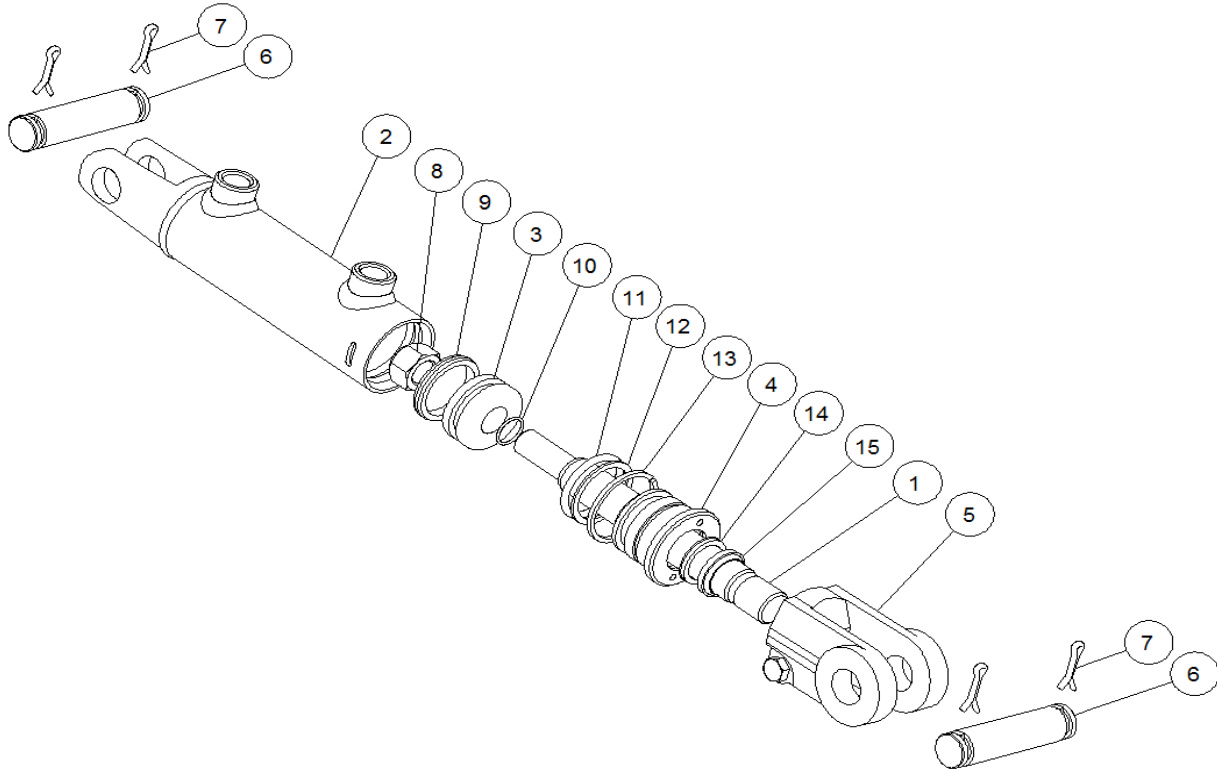

****ITEM NOT SHOWN BUT INCLUDED IN PACKING KIT**

THE SWORD LINE

ALL PURPOSE LINE

PMC-44000 4.00" BORE

MODEL	ITEM	QUANTITY	PART NUMBER	DESCRIPTION
PMC-44008	1	1	011000286	PISTON ROD
PMC-44010	1	1	011000286	PISTON ROD
PMC-44012	1	1	011000373	PISTON ROD
PMC-44016	1	1	011000375	PISTON ROD
PMC-44020	1	1	011000377	PISTON ROD
PMC-44024	1	1	011000378	PISTON ROD
PMC-44030	1	1	011000379	PISTON ROD
PMC-44008	2	1	061900550	BUTT AND TUBE ASSY
PMC-44010	2	1	061900630	BUTT AND TUBE ASSY
PMC-44012	2	1	061900631	BUTT AND TUBE ASSY
PMC-44016	2	1	061900633	BUTT AND TUBE ASSY
PMC-44020	2	1	061900635	BUTT AND TUBE ASSY
PMC-44024	2	1	061900636	BUTT AND TUBE ASSY
PMC-44030	2	1	061900637	BUTT AND TUBE ASSY
PMC-44000	3	1	071900229	PISTON
PMC-44000	4	1	081900285	GLAND
PMC-44000	5	1	100000326	CLEVIS ASSY
PMC-44000	6	2	190400035	CLEVIS PIN
PMC-44000	7	4	220001504	COTTER PIN
PMC-44000	8	1	220000212	LOCKNUT
PMC-44000	9	1*	240060342	TEFLON SEAL

THE SWORD LINE

ALL PURPOSE LINE

PMC-44000 4.00" BORE

MODEL	ITEM	QUANTITY	PART NUMBER	DESCRIPTION
PMC-44000	10	1*	240000026	O-RING
PMC-44000	11	1*	240000342	O-RING
PMC-44000	12	1*	240061342	BU-WASHER
PMC-44000	13	1*	240020007	ROD U-CUP
PMC-44000	14	1*	230007400	SQ WIRE RETAINER
PMC-44000	15	1*	250001327	WIPER
PMC-44000	16	1**	270030400	INSTALLATION RING
PMC-44000		1	PMCK-44000	PACKING KIT