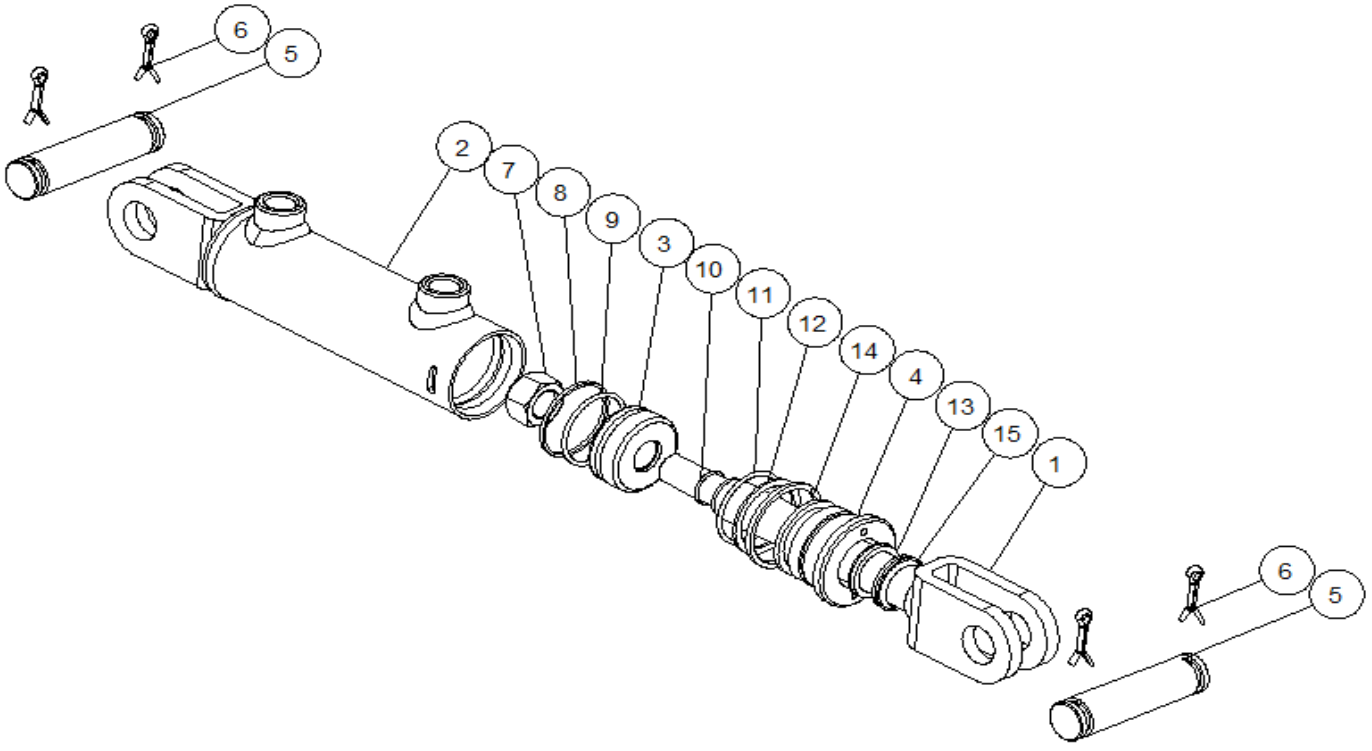

THE SWORD LINE

ALL PURPOSE LINE

PMC-19400 1.50" BORE

MODEL	ITEM	QUANTITY	PART NUMBER	DESCRIPTION
PMC-19408	1	1	020300031	PISTON ROD ASSY
PMC-19410	1	1	020300031	PISTON ROD ASSY
PMC-19412	1	1	020300032	PISTON ROD ASSY
PMC-19416	1	1	020300034	PISTON ROD ASSY
PMC-19408	2	1	060800055	BUTT AND TUBE ASSY
PMC-19410	2	1	060800056	BUTT AND TUBE ASSY
PMC-19412	2	1	060800057	BUTT AND TUBE ASSY
PMC-19416	2	1	060800059	BUTT AND TUBE ASSY
PMC-19400	3	1	070800024	PISTON
PMC-19400	4	1	080800035	GLAND
PMC-19400	5	2	190300008	CLEVIS PIN
PMC-19400	6	4	220001504	COTTER PIN
PMC-19400	7	1	220000205	LOCKNUT
PMC-19400	8	1*	240035025	TEFLON SEAL
PMC-19400	9	1*	240000025	O-RING
PMC-19400	10	1*	240000014	O-RING
PMC-19400	11	1*	240000218	O-RING
PMC-19400	12	1*	240061218	BU-WASHER
PMC-19400	13	1*	240037056	ROD U-CUP
PMC-19400	14	1*	230007150	SQ WIRE RETAINER
PMC-19400	15	1*	250001210	WIPER

THE SWORD LINE

ALL PURPOSE LINE

PMC-19400 1.50" BORE

MODEL	ITEM	QUANTITY	PART NUMBER	DESCRIPTION
PMC-19400	16	1**	270030150	INSTALLATION RING
PMC-19400		1	PMCK-19400	PACKING KIT
**ITEM NOT SHOWN BUT INCLUDED IN PACKING KIT				

THE SWORD LINE

ALL PURPOSE LINE

PMC-42000 2.00" BORE

MODEL	ITEM	QUANTITY	PART NUMBER	DESCRIPTION
PMC-42008	1	1	010500239	PISTON ROD
PMC-42010	1	1	010500366	PISTON ROD
PMC-42012	1	1	010500367	PISTON ROD
PMC-42016	1	1	010500369	PISTON ROD
PMC-42020	1	1	010500371	PISTON ROD
PMC-42024	1	1	010500372	PISTON ROD
PMC-42008	2	1	061100237	BUTT AND TUBE ASSY
PMC-42010	2	1	061100320	BUTT AND TUBE ASSY
PMC-42012	2	1	061100321	BUTT AND TUBE ASSY
PMC-42016	2	1	061100323	BUTT AND TUBE ASSY
PMC-42020	2	1	061100325	BUTT AND TUBE ASSY
PMC-42024	2	1	061100326	BUTT AND TUBE ASSY
PMC-42000	3	1	071100157	PISTON
PMC-42000	4	1	081100126	GLAND
PMC-42000	5	1	100000423	CLEVIS ASSY
PMC-42000	6	2	190400001	CLEVIS PIN
PMC-42000	7	4	220001504	COTTER PIN
PMC-42000	8	1	220000208	LOCKNUT
PMC-42000	9	1*	240060326	CROWN SEAL
PMC-42000	10	1*	240000018	O-RING
PMC-42000	11	1*	240000326	O-RING