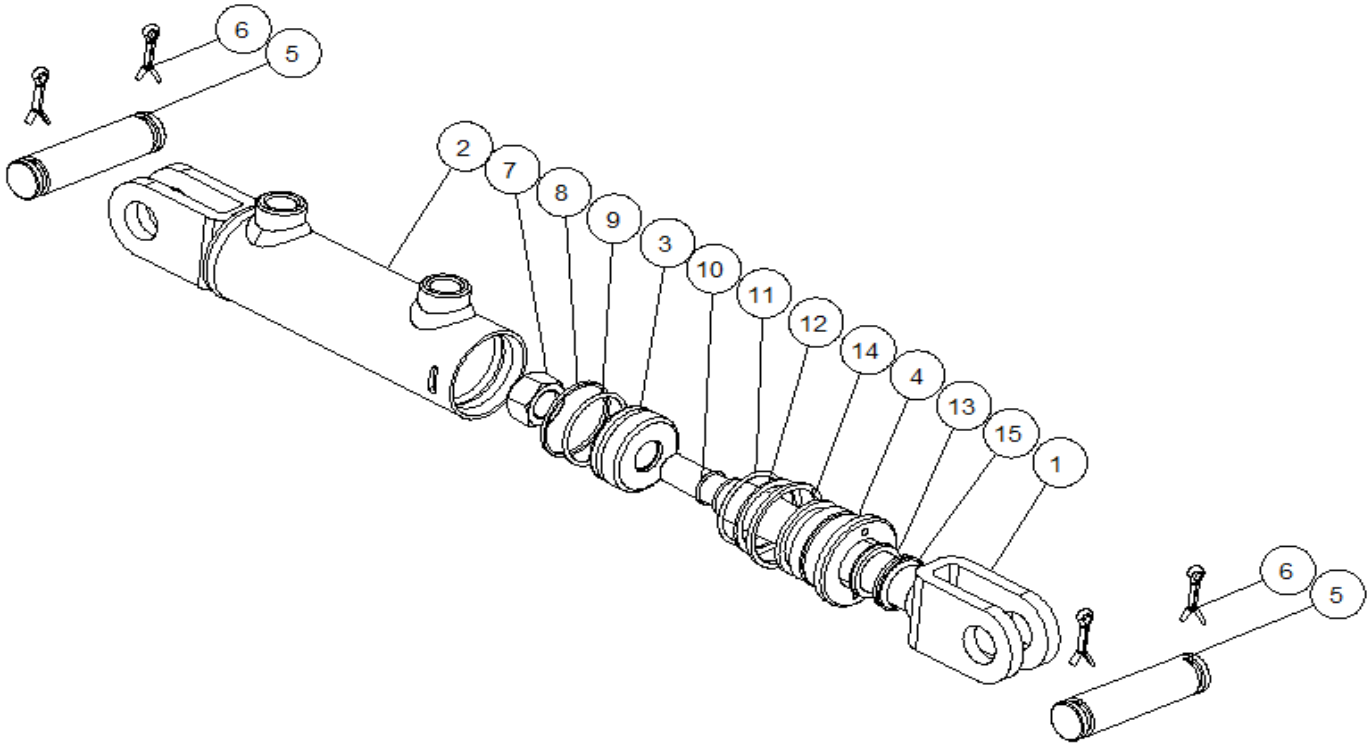

THE SWORD LINE

ALL PURPOSE LINE

PMC-19400 1.50" BORE

MODEL	ITEM	QUANTITY	PART NUMBER	DESCRIPTION
PMC-19408	1	1	020300031	PISTON ROD ASSY
PMC-19410	1	1	020300031	PISTON ROD ASSY
PMC-19412	1	1	020300032	PISTON ROD ASSY
PMC-19416	1	1	020300034	PISTON ROD ASSY
PMC-19408	2	1	060800055	BUTT AND TUBE ASSY
PMC-19410	2	1	060800056	BUTT AND TUBE ASSY
PMC-19412	2	1	060800057	BUTT AND TUBE ASSY
PMC-19416	2	1	060800059	BUTT AND TUBE ASSY
PMC-19400	3	1	070800024	PISTON
PMC-19400	4	1	080800035	GLAND
PMC-19400	5	2	190300008	CLEVIS PIN
PMC-19400	6	4	220001504	COTTER PIN
PMC-19400	7	1	220000205	LOCKNUT
PMC-19400	8	1*	240035025	TEFLON SEAL
PMC-19400	9	1*	240000025	O-RING
PMC-19400	10	1*	240000014	O-RING
PMC-19400	11	1*	240000218	O-RING
PMC-19400	12	1*	240061218	BU-WASHER
PMC-19400	13	1*	240037056	ROD U-CUP
PMC-19400	14	1*	230007150	SQ WIRE RETAINER
PMC-19400	15	1*	250001210	WIPER

THE SWORD LINE

ALL PURPOSE LINE

PMC-19400 1.50" BORE

MODEL	ITEM	QUANTITY	PART NUMBER	DESCRIPTION
PMC-19400	16	1**	270030150	INSTALLATION RING
PMC-19400		1	PMCK-19400	PACKING KIT
**ITEM NOT SHOWN BUT INCLUDED IN PACKING KIT				

THE SWORD LINE

ALL PURPOSE LINE

PMC-42000 2.00" BORE

MODEL	ITEM	QUANTITY	PART NUMBER	DESCRIPTION
PMC-42008	1	1	010500239	PISTON ROD
PMC-42010	1	1	010500366	PISTON ROD
PMC-42012	1	1	010500367	PISTON ROD
PMC-42016	1	1	010500369	PISTON ROD
PMC-42020	1	1	010500371	PISTON ROD
PMC-42024	1	1	010500372	PISTON ROD
PMC-42008	2	1	061100237	BUTT AND TUBE ASSY
PMC-42010	2	1	061100320	BUTT AND TUBE ASSY
PMC-42012	2	1	061100321	BUTT AND TUBE ASSY
PMC-42016	2	1	061100323	BUTT AND TUBE ASSY
PMC-42020	2	1	061100325	BUTT AND TUBE ASSY
PMC-42024	2	1	061100326	BUTT AND TUBE ASSY
PMC-42000	3	1	071100157	PISTON
PMC-42000	4	1	081100126	GLAND
PMC-42000	5	1	100000423	CLEVIS ASSY
PMC-42000	6	2	190400001	CLEVIS PIN
PMC-42000	7	4	220001504	COTTER PIN
PMC-42000	8	1	220000208	LOCKNUT
PMC-42000	9	1*	240060326	CROWN SEAL
PMC-42000	10	1*	240000018	O-RING
PMC-42000	11	1*	240000326	O-RING