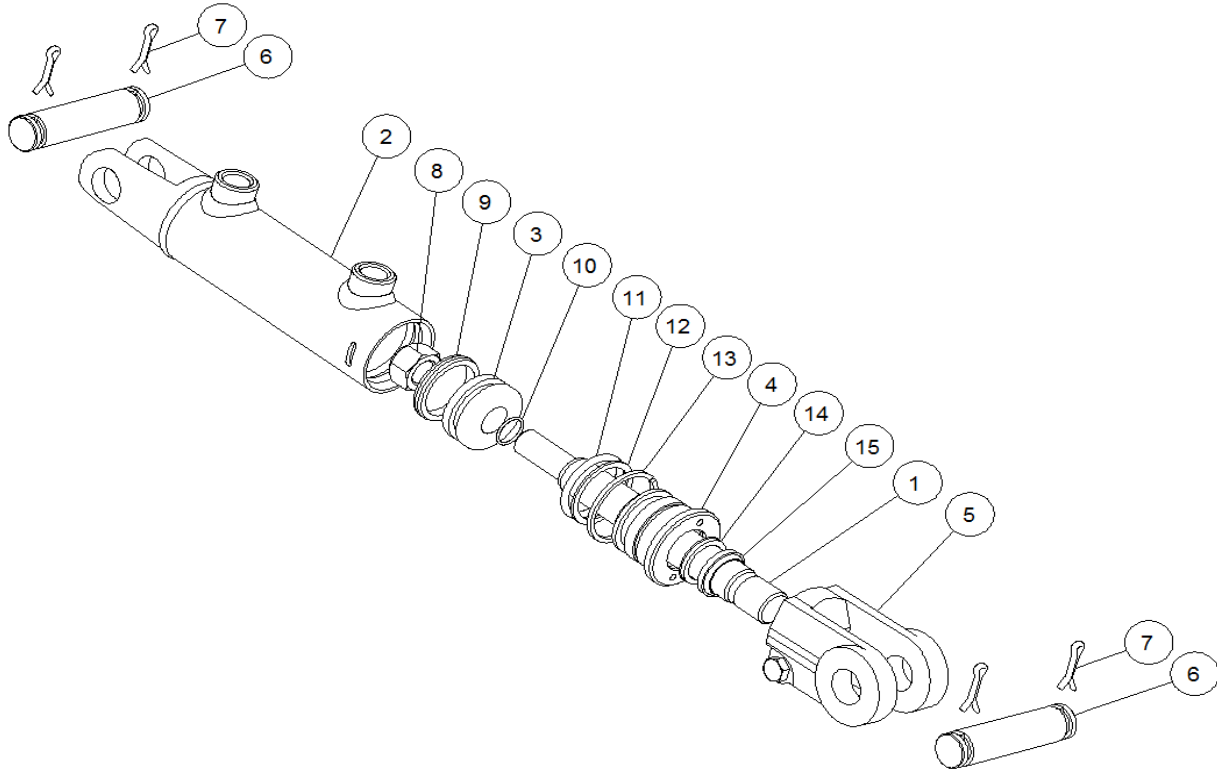

THE SWORD LINE

ALL PURPOSE LINE

PMC-43500 3.50" BORE

MODEL	ITEM	QUANTITY	PART NUMBER	DESCRIPTION
PMC-43500	12	1*	240061338	BU-WASHER
PMC-43500	13	1*	240020059	ROD U-CUP
PMC-43500	14	1*	230007350	SQ WIRE RETAINER
PMC-43500	15	1*	250001222	WIPER
PMC-43500	16	1**	270030350	INSTALLATION RING
PMC-43500		1	PMCK-43500	PACKING KIT

****ITEM NOT SHOWN BUT INCLUDED IN PACKING KIT**

THE SWORD LINE

ALL PURPOSE LINE

PMC-44000 4.00" BORE

MODEL	ITEM	QUANTITY	PART NUMBER	DESCRIPTION
PMC-44008	1	1	011000286	PISTON ROD
PMC-44010	1	1	011000286	PISTON ROD
PMC-44012	1	1	011000373	PISTON ROD
PMC-44016	1	1	011000375	PISTON ROD
PMC-44020	1	1	011000377	PISTON ROD
PMC-44024	1	1	011000378	PISTON ROD
PMC-44030	1	1	011000379	PISTON ROD
PMC-44008	2	1	061900550	BUTT AND TUBE ASSY
PMC-44010	2	1	061900630	BUTT AND TUBE ASSY
PMC-44012	2	1	061900631	BUTT AND TUBE ASSY
PMC-44016	2	1	061900633	BUTT AND TUBE ASSY
PMC-44020	2	1	061900635	BUTT AND TUBE ASSY
PMC-44024	2	1	061900636	BUTT AND TUBE ASSY
PMC-44030	2	1	061900637	BUTT AND TUBE ASSY
PMC-44000	3	1	071900229	PISTON
PMC-44000	4	1	081900285	GLAND
PMC-44000	5	1	100000326	CLEVIS ASSY
PMC-44000	6	2	190400035	CLEVIS PIN
PMC-44000	7	4	220001504	COTTER PIN
PMC-44000	8	1	220000212	LOCKNUT
PMC-44000	9	1*	240060342	TEFLON SEAL