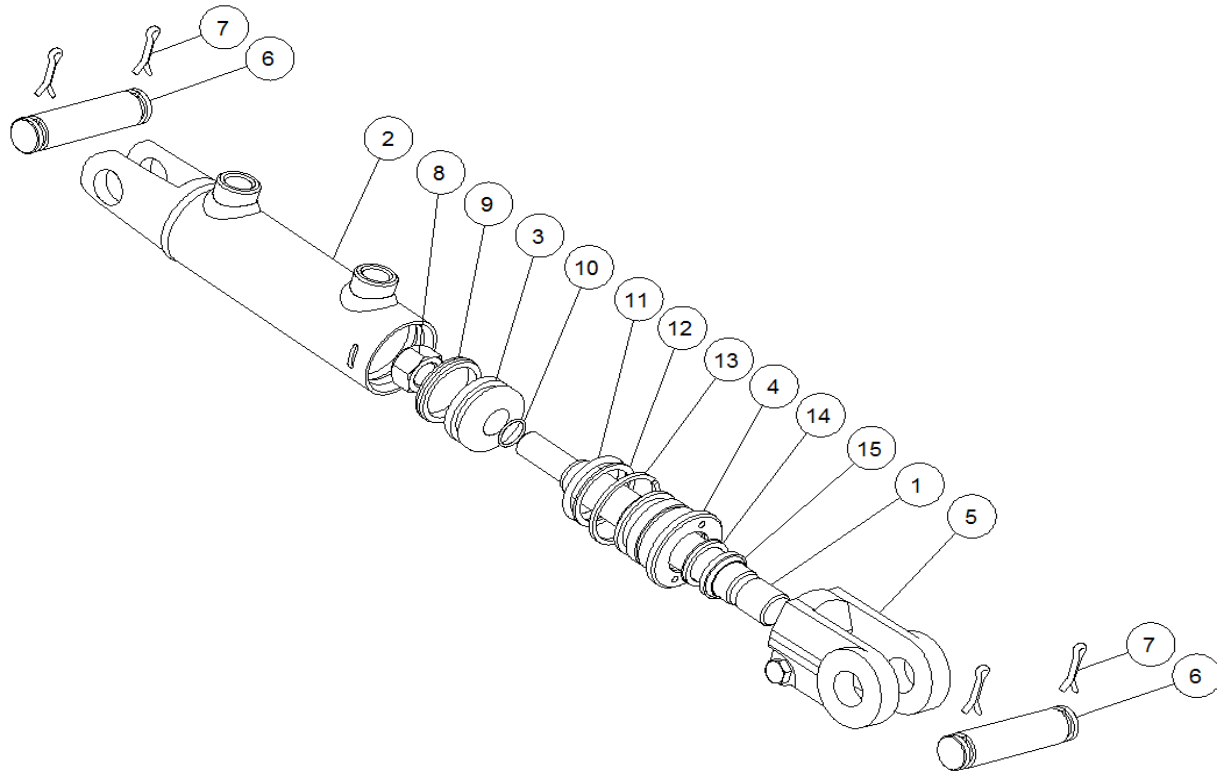

THE SWORD LINE

ALL PURPOSE LINE

PMC-19400 1.50" BORE

MODEL	ITEM	QUANTITY	PART NUMBER	DESCRIPTION
PMC-19408	1	1	020300031	PISTON ROD ASSY
PMC-19410	1	1	020300031	PISTON ROD ASSY
PMC-19412	1	1	020300032	PISTON ROD ASSY
PMC-19416	1	1	020300034	PISTON ROD ASSY
PMC-19408	2	1	060800055	BUTT AND TUBE ASSY
PMC-19410	2	1	060800056	BUTT AND TUBE ASSY
PMC-19412	2	1	060800057	BUTT AND TUBE ASSY
PMC-19416	2	1	060800059	BUTT AND TUBE ASSY
PMC-19400	3	1	070800024	PISTON
PMC-19400	4	1	080800035	GLAND
PMC-19400	5	2	190300008	CLEVIS PIN
PMC-19400	6	4	220001504	COTTER PIN
PMC-19400	7	1	220000205	LOCKNUT
PMC-19400	8	1*	240035025	TEFLON SEAL
PMC-19400	9	1*	240000025	O-RING
PMC-19400	10	1*	240000014	O-RING
PMC-19400	11	1*	240000218	O-RING
PMC-19400	12	1*	240061218	BU-WASHER
PMC-19400	13	1*	240037056	ROD U-CUP
PMC-19400	14	1*	230007150	SQ WIRE RETAINER
PMC-19400	15	1*	250001210	WIPER

THE SWORD LINE

ALL PURPOSE LINE

PMC-19400 1.50" BORE

MODEL	ITEM	QUANTITY	PART NUMBER	DESCRIPTION
PMC-19400	16	1**	270030150	INSTALLATION RING
PMC-19400		1	PMCK-19400	PACKING KIT
**ITEM NOT SHOWN BUT INCLUDED IN PACKING KIT				

THE SWORD LINE

ALL PURPOSE LINE

PMC-42000 2.00" BORE

MODEL	ITEM	QUANTITY	PART NUMBER	DESCRIPTION
PMC-42008	1	1	010500239	PISTON ROD
PMC-42010	1	1	010500366	PISTON ROD
PMC-42012	1	1	010500367	PISTON ROD
PMC-42016	1	1	010500369	PISTON ROD
PMC-42020	1	1	010500371	PISTON ROD
PMC-42024	1	1	010500372	PISTON ROD
PMC-42008	2	1	061100237	BUTT AND TUBE ASSY
PMC-42010	2	1	061100320	BUTT AND TUBE ASSY
PMC-42012	2	1	061100321	BUTT AND TUBE ASSY
PMC-42016	2	1	061100323	BUTT AND TUBE ASSY
PMC-42020	2	1	061100325	BUTT AND TUBE ASSY
PMC-42024	2	1	061100326	BUTT AND TUBE ASSY
PMC-42000	3	1	071100157	PISTON
PMC-42000	4	1	081100126	GLAND
PMC-42000	5	1	100000423	CLEVIS ASSY
PMC-42000	6	2	190400001	CLEVIS PIN
PMC-42000	7	4	220001504	COTTER PIN
PMC-42000	8	1	220000208	LOCKNUT
PMC-42000	9	1*	240060326	CROWN SEAL
PMC-42000	10	1*	240000018	O-RING
PMC-42000	11	1*	240000326	O-RING