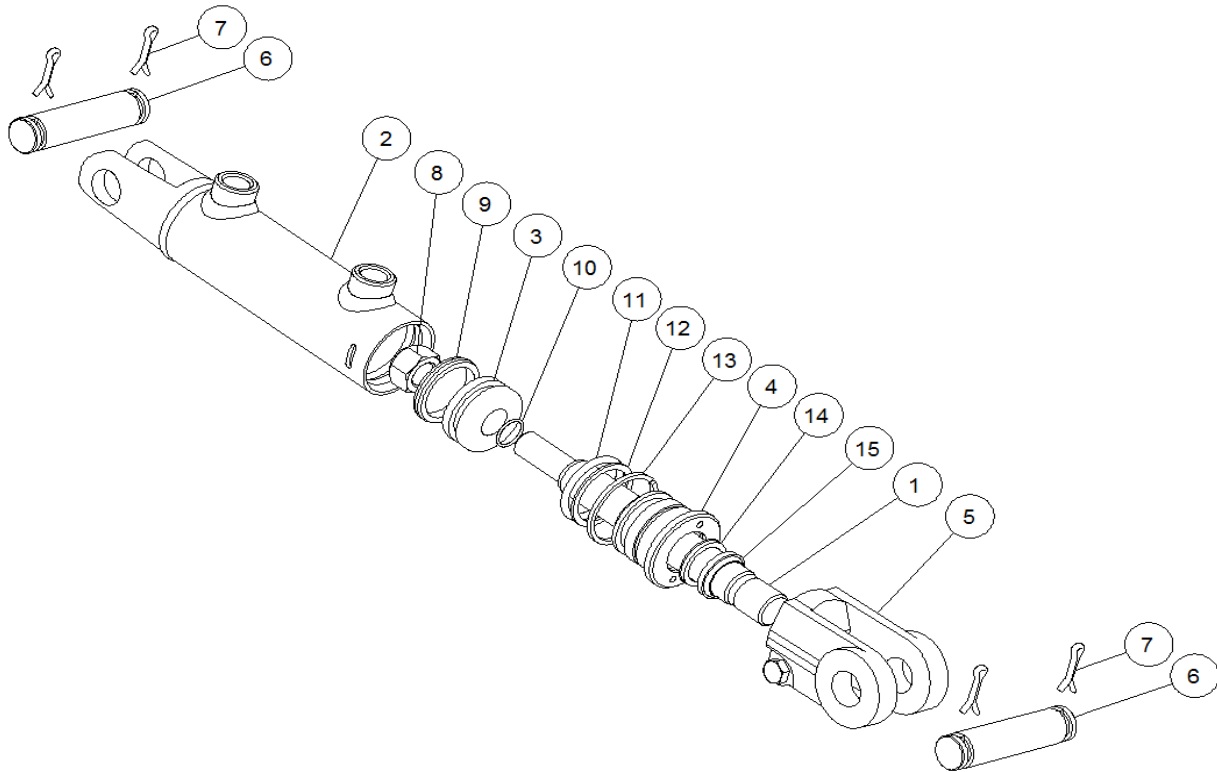

THE SWORD LINE

ALL PURPOSE LINE

PMC-42000 2.00" BORE

MODEL	ITEM	QUANTITY	PART NUMBER	DESCRIPTION
PMC-42008	1	1	010500239	PISTON ROD
PMC-42010	1	1	010500366	PISTON ROD
PMC-42012	1	1	010500367	PISTON ROD
PMC-42016	1	1	010500369	PISTON ROD
PMC-42020	1	1	010500371	PISTON ROD
PMC-42024	1	1	010500372	PISTON ROD
PMC-42008	2	1	061100237	BUTT AND TUBE ASSY
PMC-42010	2	1	061100320	BUTT AND TUBE ASSY
PMC-42012	2	1	061100321	BUTT AND TUBE ASSY
PMC-42016	2	1	061100323	BUTT AND TUBE ASSY
PMC-42020	2	1	061100325	BUTT AND TUBE ASSY
PMC-42024	2	1	061100326	BUTT AND TUBE ASSY
PMC-42000	3	1	071100157	PISTON
PMC-42000	4	1	081100126	GLAND
PMC-42000	5	1	100000423	CLEVIS ASSY
PMC-42000	6	2	190400001	CLEVIS PIN
PMC-42000	7	4	220001504	COTTER PIN
PMC-42000	8	1	220000208	LOCKNUT
PMC-42000	9	1*	240060326	CROWN SEAL
PMC-42000	10	1*	240000018	O-RING
PMC-42000	11	1*	240000326	O-RING

****ITEM NOT SHOWN BUT INCLUDED IN PACKING KIT**

THE SWORD LINE

ALL PURPOSE LINE

PMC-43500 3.50" BORE

MODEL	ITEM	QUANTITY	PART NUMBER	DESCRIPTION
PMC-43508	1	1	010800512	PISTON ROD
PMC-43510	1	1	010800603	PISTON ROD
PMC-43512	1	1	010800604	PISTON ROD
PMC-43516	1	1	010800606	PISTON ROD
PMC-43520	1	1	010800608	PISTON ROD
PMC-43524	1	1	010800609	PISTON ROD
PMC-43508	2	1	061700370	BUTT AND TUBE ASSY
PMC-43510	2	1	061700421	BUTT AND TUBE ASSY
PMC-43512	2	1	061700422	BUTT AND TUBE ASSY
PMC-43516	2	1	061700424	BUTT AND TUBE ASSY
PMC-43520	2	1	061700426	BUTT AND TUBE ASSY
PMC-43524	2	1	061700427	BUTT AND TUBE ASSY
PMC-43500	3	1	071700167	PISTON
PMC-43500	4	1	081700212	GLAND
PMC-43500	5	1	100000326	CLEVIS ASSY
PMC-43500	6	2	190400035	CLEVIS PIN
PMC-43500	7	4	220001504	COTTER PIN
PMC-43500	8	1	220000210	LOCKNUT
PMC-43500	9	1*	240060338	TEFLON SEAL
PMC-43500	10	1*	240000022	O-RING
PMC-43500	11	1*	240000338	O-RING