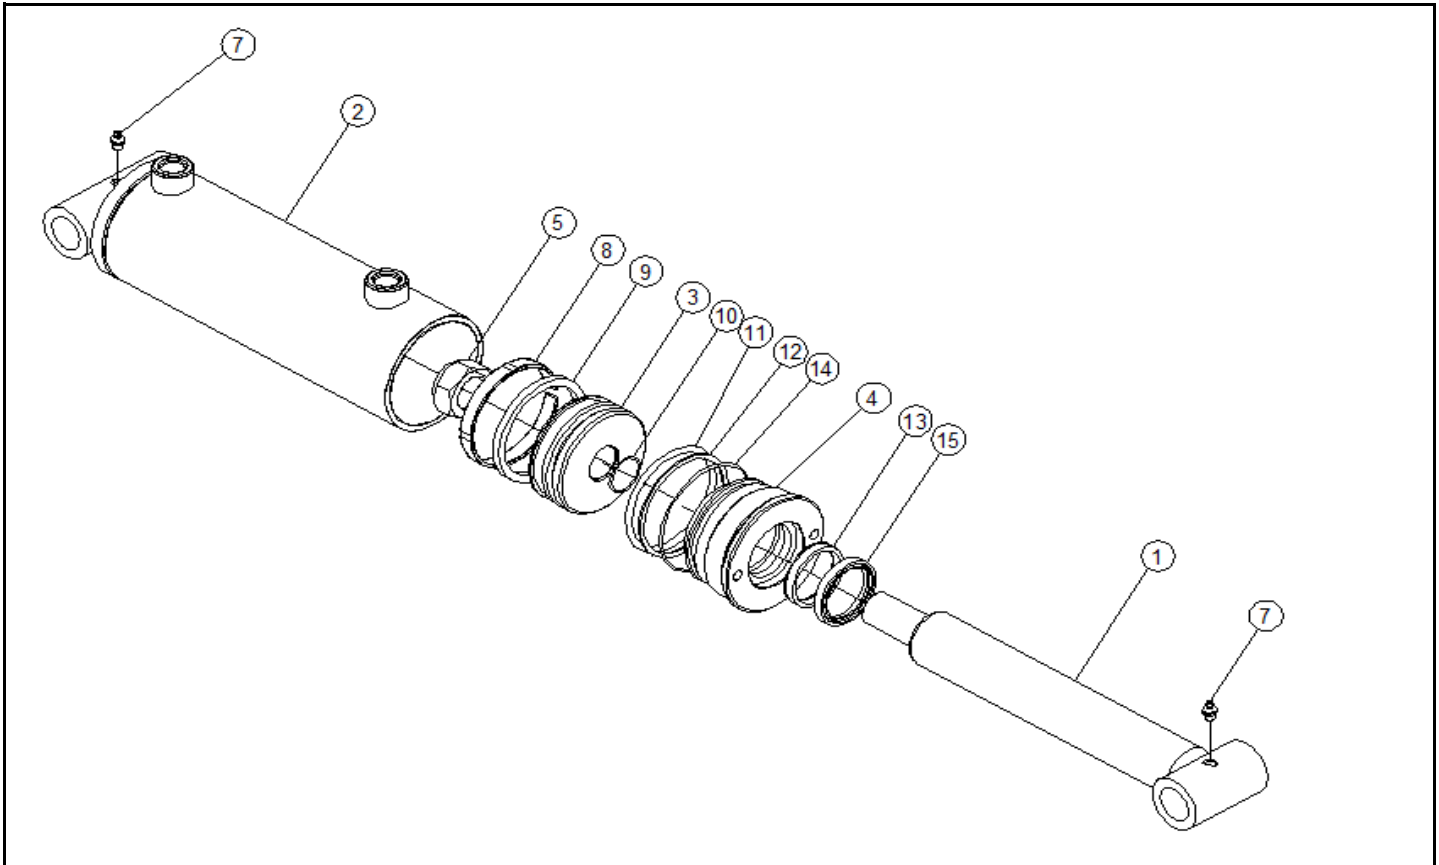

FORTRESS LINE

3000 PSI EXTENDED DUTY

SAE-64000 SERIES 4.00" BORE

MODEL	ITEM	QUANTITY	PART NUMBER	DESCRIPTION
		*	PMCK-64000	PACKING KIT

FORTRESS LINE

3000 PSI EXTENDED DUTY

SAE-64500 SERIES 4.50" BORE

MODEL	ITEM	QUANTITY	PART NUMBER	DESCRIPTION
SAE-64508	1	1	021200033	PISTON ROD ASSY
SAE-64512	1	1	021200035	PISTON ROD ASSY
SAE-64516	1	1	021200037	PISTON ROD ASSY
SAE-64520	1	1	021200039	PISTON ROD ASSY
SAE-64524	1	1	021200040	PISTON ROD ASSY
SAE-64530	1	1	021200041	PISTON ROD ASSY
SAE-64532	1	1	021200042	PISTON ROD ASSY
SAE-64536	1	1	021200043	PISTON ROD ASSY
SAE-64540	1	1	021200044	PISTON ROD ASSY
SAE-64542	1	1	021200045	PISTON ROD ASSY
SAE-64548	1	1	021200046	PISTON ROD ASSY
SAE-64560	1	1	021200047	PISTON ROD ASSY
SAE-64508	2	1	062000159	BUTT & TUBE ASSY
SAE-64512	2	1	062000161	BUTT & TUBE ASSY
SAE-64516	2	1	062000163	BUTT & TUBE ASSY
SAE-64520	2	1	062000165	BUTT & TUBE ASSY
SAE-64524	2	1	062000166	BUTT & TUBE ASSY
SAE-64530	2	1	062000167	BUTT & TUBE ASSY
SAE-64532	2	1	062000168	BUTT & TUBE ASSY

FORTRESS LINE

3000 PSI EXTENDED DUTY

SAE-64500 SERIES 4.50" BORE

MODEL	ITEM	QUANTITY	PART NUMBER	DESCRIPTION
SAE-64536	2	1	062000169	BUTT & TUBE ASSY
SAE-64540	2	1	062000170	BUTT & TUBE ASSY
SAE-64542	2	1	062000171	BUTT & TUBE ASSY
SAE-64548	2	1	062000172	BUTT & TUBE ASSY
SAE-64560	2	1	062000173	BUTT & TUBE ASSY
SAE-64500	3	1	072000125	PISTON
SAE-64500	4	1	082000123	GLAND
SAE-64500	5	1	220000214	LOCKNUT
SAE-64548	6	1	211300167	2" SPACER-NOT SHOWN
SAE-64560	6	1	211300168	4" SPACER-NOT SHOWN
SAE-64500	7	2	270010002	GREASE ZERK
SAE-64500	8	1 *	240011007	BEARING RING
SAE-64500	9	1 *	240036009	TEFLON SEAL ASSY.
SAE-64500	10	1 *	240000029	O-RING
SAE-64500	11	1 *	240000346	O-RING
SAE-64500	12	1 *	240061346	BU-WASHER
SAE-64500	13	1 *	240020011	U-CUP
SAE-64500	14	1 *	240000156	O-RING
SAE-64500	15	1 *	250014225	WIPER