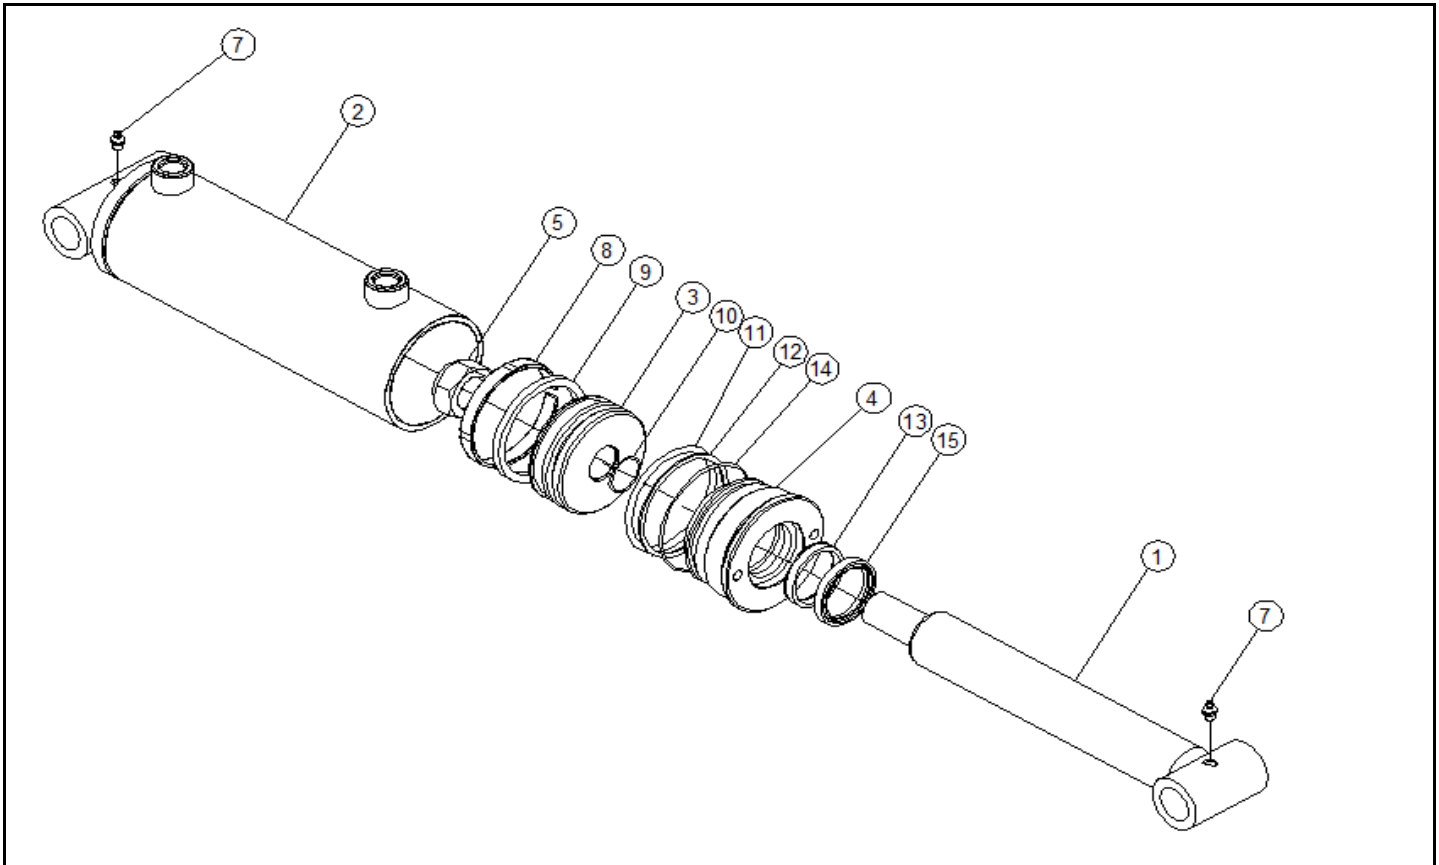

FORTRESS LINE

3000 PSI EXTENDED DUTY

SAE-64000 SERIES 4.00" BORE

MODEL	ITEM	QUANTITY	PART NUMBER	DESCRIPTION
		*	PMCK-64000	PACKING KIT

FORTRESS LINE

3000 PSI EXTENDED DUTY

SAE-64500 SERIES 4.50" BORE

MODEL	ITEM	QUANTITY	PART NUMBER	DESCRIPTION
SAE-64508	1	1	021200033	PISTON ROD ASSY
SAE-64512	1	1	021200035	PISTON ROD ASSY
SAE-64516	1	1	021200037	PISTON ROD ASSY
SAE-64520	1	1	021200039	PISTON ROD ASSY
SAE-64524	1	1	021200040	PISTON ROD ASSY
SAE-64530	1	1	021200041	PISTON ROD ASSY
SAE-64532	1	1	021200042	PISTON ROD ASSY
SAE-64536	1	1	021200043	PISTON ROD ASSY
SAE-64540	1	1	021200044	PISTON ROD ASSY
SAE-64542	1	1	021200045	PISTON ROD ASSY
SAE-64548	1	1	021200046	PISTON ROD ASSY
SAE-64560	1	1	021200047	PISTON ROD ASSY
SAE-64508	2	1	062000159	BUTT & TUBE ASSY
SAE-64512	2	1	062000161	BUTT & TUBE ASSY
SAE-64516	2	1	062000163	BUTT & TUBE ASSY
SAE-64520	2	1	062000165	BUTT & TUBE ASSY
SAE-64524	2	1	062000166	BUTT & TUBE ASSY
SAE-64530	2	1	062000167	BUTT & TUBE ASSY
SAE-64532	2	1	062000168	BUTT & TUBE ASSY

FORTRESS LINE

3000 PSI EXTENDED DUTY

SAE-64500 SERIES 4.50" BORE

MODEL	ITEM	QUANTITY	PART NUMBER	DESCRIPTION
SAE-64536	2	1	062000169	BUTT & TUBE ASSY
SAE-64540	2	1	062000170	BUTT & TUBE ASSY
SAE-64542	2	1	062000171	BUTT & TUBE ASSY
SAE-64548	2	1	062000172	BUTT & TUBE ASSY
SAE-64560	2	1	062000173	BUTT & TUBE ASSY
SAE-64500	3	1	072000125	PISTON
SAE-64500	4	1	082000123	GLAND
SAE-64500	5	1	220000214	LOCKNUT
SAE-64548	6	1	211300167	2" SPACER-NOT SHOWN
SAE-64560	6	1	211300168	4" SPACER-NOT SHOWN
SAE-64500	7	2	270010002	GREASE ZERK
SAE-64500	8	1 *	240011007	BEARING RING
SAE-64500	9	1 *	240036009	TEFLON SEAL ASSY.
SAE-64500	10	1 *	240000029	O-RING
SAE-64500	11	1 *	240000346	O-RING
SAE-64500	12	1 *	240061346	BU-WASHER
SAE-64500	13	1 *	240020011	U-CUP
SAE-64500	14	1 *	240000156	O-RING
SAE-64500	15	1 *	250014225	WIPER