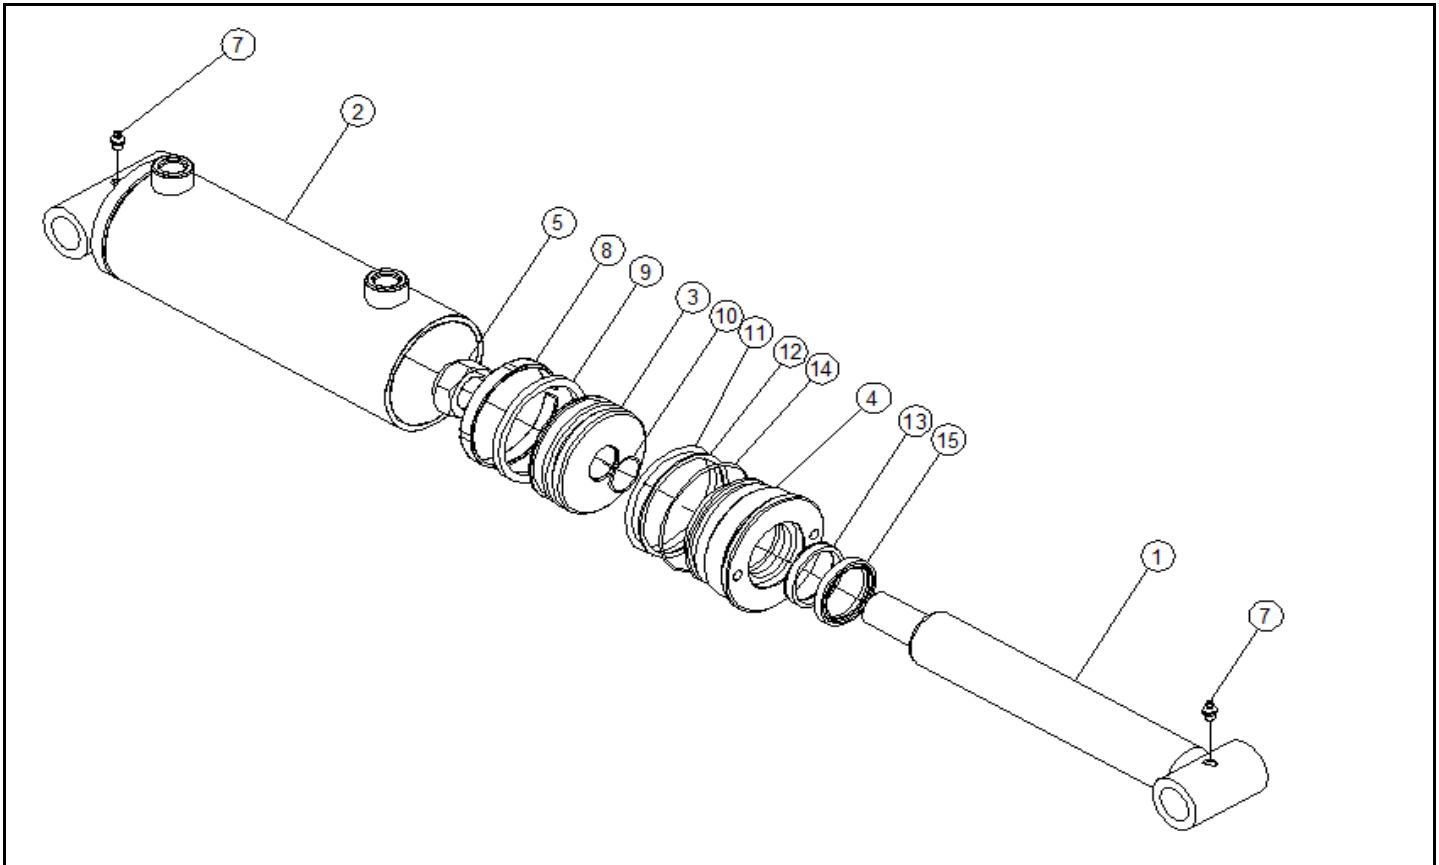

FORTRESS LINE

3000 PSI EXTENDED DUTY

SAE-64000 SERIES 4.00" BORE

MODEL	ITEM	QUANTITY	PART NUMBER	DESCRIPTION
SAE-64008	1	1	021100273	PISTON ROD ASSY
SAE-64012	1	1	021100275	PISTON ROD ASSY
SAE-64016	1	1	021100277	PISTON ROD ASSY
SAE-64020	1	1	021100279	PISTON ROD ASSY
SAE-64024	1	1	021100280	PISTON ROD ASSY
SAE-64030	1	1	021100281	PISTON ROD ASSY
SAE-64032	1	1	021100282	PISTON ROD ASSY
SAE-64036	1	1	021100283	PISTON ROD ASSY
SAE-64040	1	1	021100284	PISTON ROD ASSY
SAE-64042	1	1	021100285	PISTON ROD ASSY
SAE-64048	1	1	021100286	PISTON ROD ASSY
SAE-64060	1	1	021100287	PISTON ROD ASSY
SAE-64008	2	1	061900766	BUTT & TUBE ASSY
SAE-64012	2	1	061900768	BUTT & TUBE ASSY
SAE-64016	2	1	061900770	BUTT & TUBE ASSY
SAE-64020	2	1	061900772	BUTT & TUBE ASSY
SAE-64024	2	1	061900773	BUTT & TUBE ASSY
SAE-64030	2	1	061900774	BUTT & TUBE ASSY
SAE-64032	2	1	061900775	BUTT & TUBE ASSY

FORTRESS LINE

3000 PSI EXTENDED DUTY

SAE-64000 SERIES 4.00\"/>

MODEL	ITEM	QUANTITY	PART NUMBER	DESCRIPTION
SAE-64036	2	1	061900776	BUTT & TUBE ASSY
SAE-64040	2	1	061900777	BUTT & TUBE ASSY
SAE-64042	2	1	061900778	BUTT & TUBE ASSY
SAE-64048	2	1	061900779	BUTT & TUBE ASSY
SAE-64060	2	1	061900780	BUTT & TUBE ASSY
SAE-64000	3	1	071900323	PISTON
SAE-64000	4	1	081900444	GLAND
SAE-64000	5	1	220000212	LOCKNUT
SAE-64048	6	1	211200105	2\"/>
SAE-64060	6	1	211200106	4\"/>
SAE-64000	7	2	270010002	GREASE ZERK
SAE-64000	8	1 *	240011006	BEARING RING
SAE-64000	9	1 *	240036003	TEFLON SEAL ASSY.
SAE-64000	10	1 *	240000026	O-RING
SAE-64000	11	1 *	240000342	O-RING
SAE-64000	12	1 *	240061342	BU-WASHER
SAE-64000	13	1 *	240020009	U-CUP
SAE-64000	14	1 *	240000155	O-RING
SAE-64000	15	1 *	250014200	WIPER