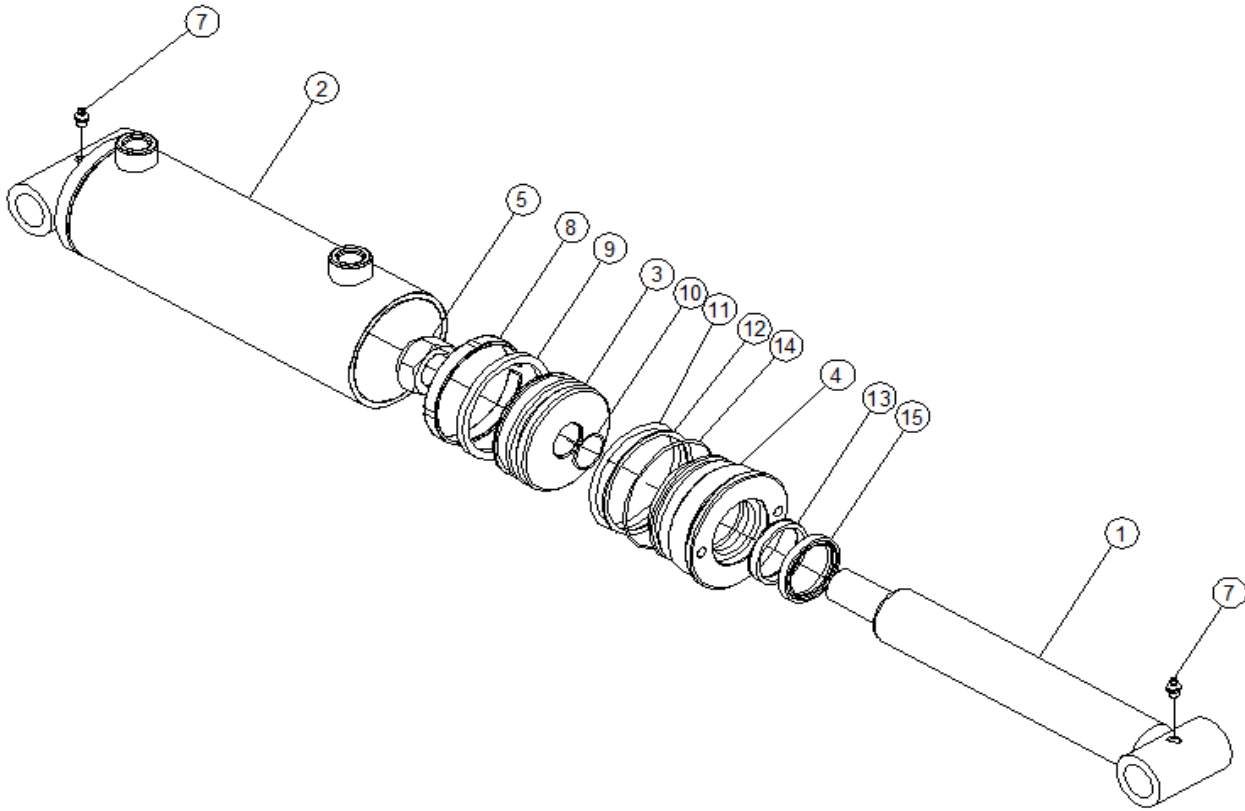

FORTRESS LINE

3000 PSI EXTENDED DUTY

SAE-63500 SERIES 3.50" BORE

MODEL	ITEM	QUANTITY	PART NUMBER	DESCRIPTION
SAE-63540	2	1	061700541	BUTT & TUBE ASSY
SAE-63542	2	1	061700542	BUTT & TUBE ASSY
SAE-63542	2	1	061700543	BUTT & TUBE ASSY
SAE-63500	3	1	071700260	PISTON
SAE-63500	4	1	081700324	GLAND
SAE-63500	5	1	220000211	LOCKNUT
SAE-63500	6	1	211100265	2" SPACER- NOT SHOWN
SAE-63500	7	2	270010002	GREASE ZERK
SAE-63500	8	1 *	240011005	BEARING RING
SAE-63500	9	1 *	240036002	TEFLON SEAL ASSY.
SAE-63500	10	1 *	240000024	O-RING
SAE-63500	11	1 *	240000338	O-RING
SAE-63500	12	1 *	240061338	BU-WASHER
SAE-63500	13	1 *	240020007	U-CUP
SAE-63500	14	1 *	240000153	O-RING
SAE-63500	15	1 *	250014175	WIPER
		*	PMCK-63500	PACKING KIT

FORTRESS LINE

3000 PSI EXTENDED DUTY

SAE-64000 SERIES 4.00" BORE

MODEL	ITEM	QUANTITY	PART NUMBER	DESCRIPTION
SAE-64008	1	1	021100273	PISTON ROD ASSY
SAE-64012	1	1	021100275	PISTON ROD ASSY
SAE-64016	1	1	021100277	PISTON ROD ASSY
SAE-64020	1	1	021100279	PISTON ROD ASSY
SAE-64024	1	1	021100280	PISTON ROD ASSY
SAE-64030	1	1	021100281	PISTON ROD ASSY
SAE-64032	1	1	021100282	PISTON ROD ASSY
SAE-64036	1	1	021100283	PISTON ROD ASSY
SAE-64040	1	1	021100284	PISTON ROD ASSY
SAE-64042	1	1	021100285	PISTON ROD ASSY
SAE-64048	1	1	021100286	PISTON ROD ASSY
SAE-64060	1	1	021100287	PISTON ROD ASSY
SAE-64008	2	1	061900766	BUTT & TUBE ASSY
SAE-64012	2	1	061900768	BUTT & TUBE ASSY
SAE-64016	2	1	061900770	BUTT & TUBE ASSY
SAE-64020	2	1	061900772	BUTT & TUBE ASSY
SAE-64024	2	1	061900773	BUTT & TUBE ASSY
SAE-64030	2	1	061900774	BUTT & TUBE ASSY
SAE-64032	2	1	061900775	BUTT & TUBE ASSY