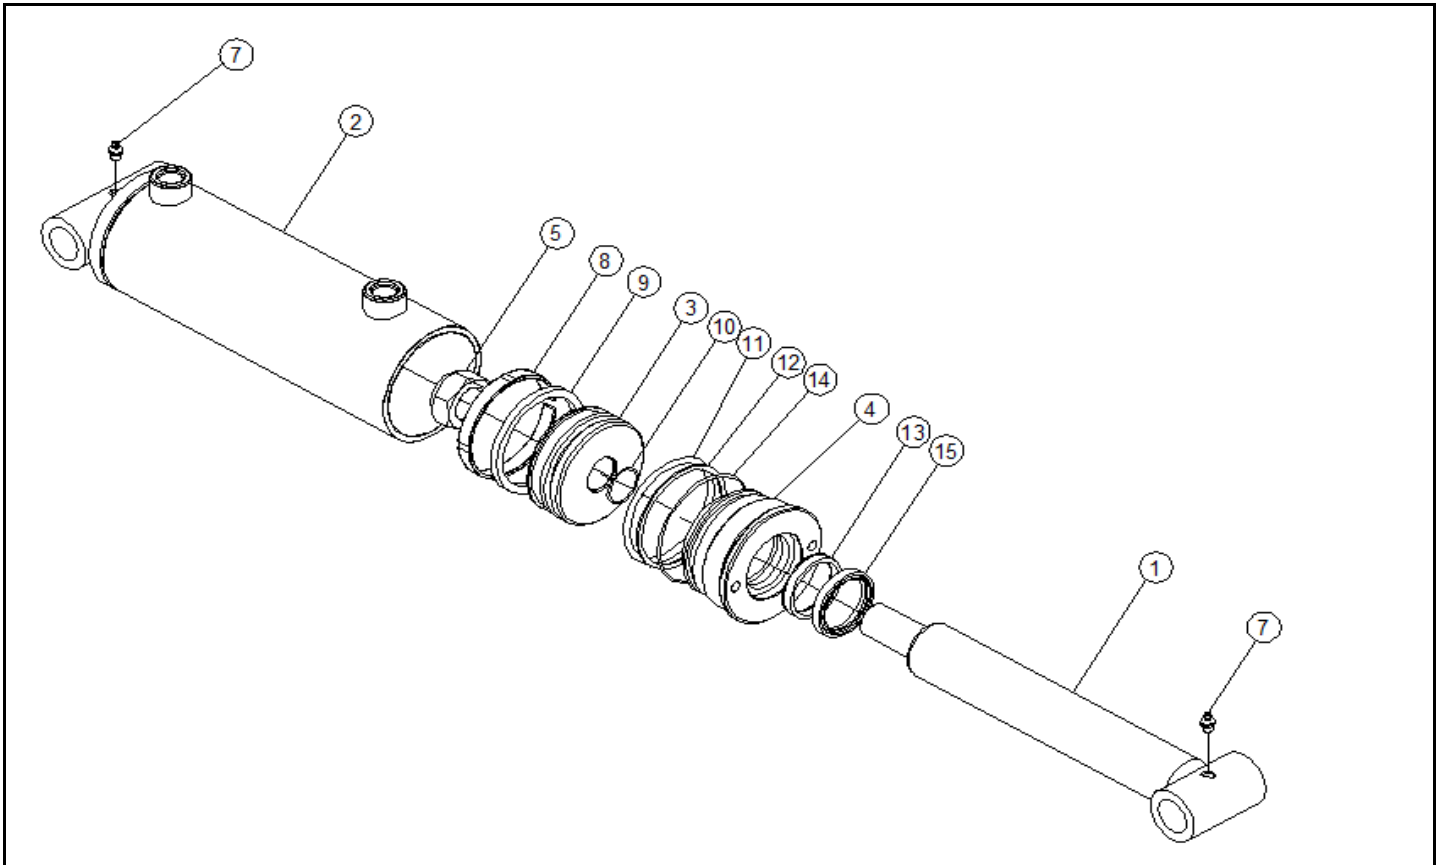

FORTRESS LINE

3000 PSI EXTENDED DUTY

SAE-62500 SERIES 2.50" BORE

MODEL	ITEM	QUANTITY	PART NUMBER	DESCRIPTION
SAE-62508	1	1	020700151	PISTON ROD ASSY
SAE-62512	1	1	020700153	PISTON ROD ASSY
SAE-62516	1	1	020700155	PISTON ROD ASSY
SAE-62520	1	1	020700157	PISTON ROD ASSY
SAE-62524	1	1	020700158	PISTON ROD ASSY
SAE-62530	1	1	020700159	PISTON ROD ASSY
SAE-62532	1	1	020700160	PISTON ROD ASSY
SAE-62536	1	1	020700161	PISTON ROD ASSY
SAE-62540	1	1	020700162	PISTON ROD ASSY
SAE-62542	1	1	020700163	PISTON ROD ASSY
SAE-62508	2	1	061300657	BUTT & TUBE ASSY
SAE-62512	2	1	061300659	BUTT & TUBE ASSY
SAE-62516	2	1	061300661	BUTT & TUBE ASSY
SAE-62520	2	1	061300663	BUTT & TUBE ASSY
SAE-62524	2	1	061300664	BUTT & TUBE ASSY
SAE-62530	2	1	061300665	BUTT & TUBE ASSY
SAE-62532	2	1	061300666	BUTT & TUBE ASSY
SAE-62536	2	1	061300667	BUTT & TUBE ASSY
SAE-62540	2	1	061300668	BUTT & TUBE ASSY

FORTRESS LINE

3000 PSI EXTENDED DUTY

SAE-62500 SERIES 2.50" BORE

MODEL	ITEM	QUANTITY	PART NUMBER	DESCRIPTION
SAE-62542	2	1	061300669	BUTT & TUBE ASSY
SAE-62500	3	1	071300250	PISTON
SAE-62500	4	1	081300352	GLAND
SAE-62500	5	1	220000208	LOCKNUT
SAE-62500	7	2	270010002	GREASE ZERK
SAE-62500	8	1 *	240011003	BEARING RING
SAE-62500	9	1 *	240036020	TEFLON SEAL ASSY.
SAE-62500	10	1 *	240000018	O-RING
SAE-62500	11	1 *	240000330	O-RING
SAE-62500	12	1 *	240061330	BU-WASHER
SAE-62500	13	1 *	240037106	U-CUP
SAE-62500	14	1 *	240000145	O-RING
SAE-62500	15	1 *	250014137	WIPER
		*	PMCK-62500	PACKING KIT