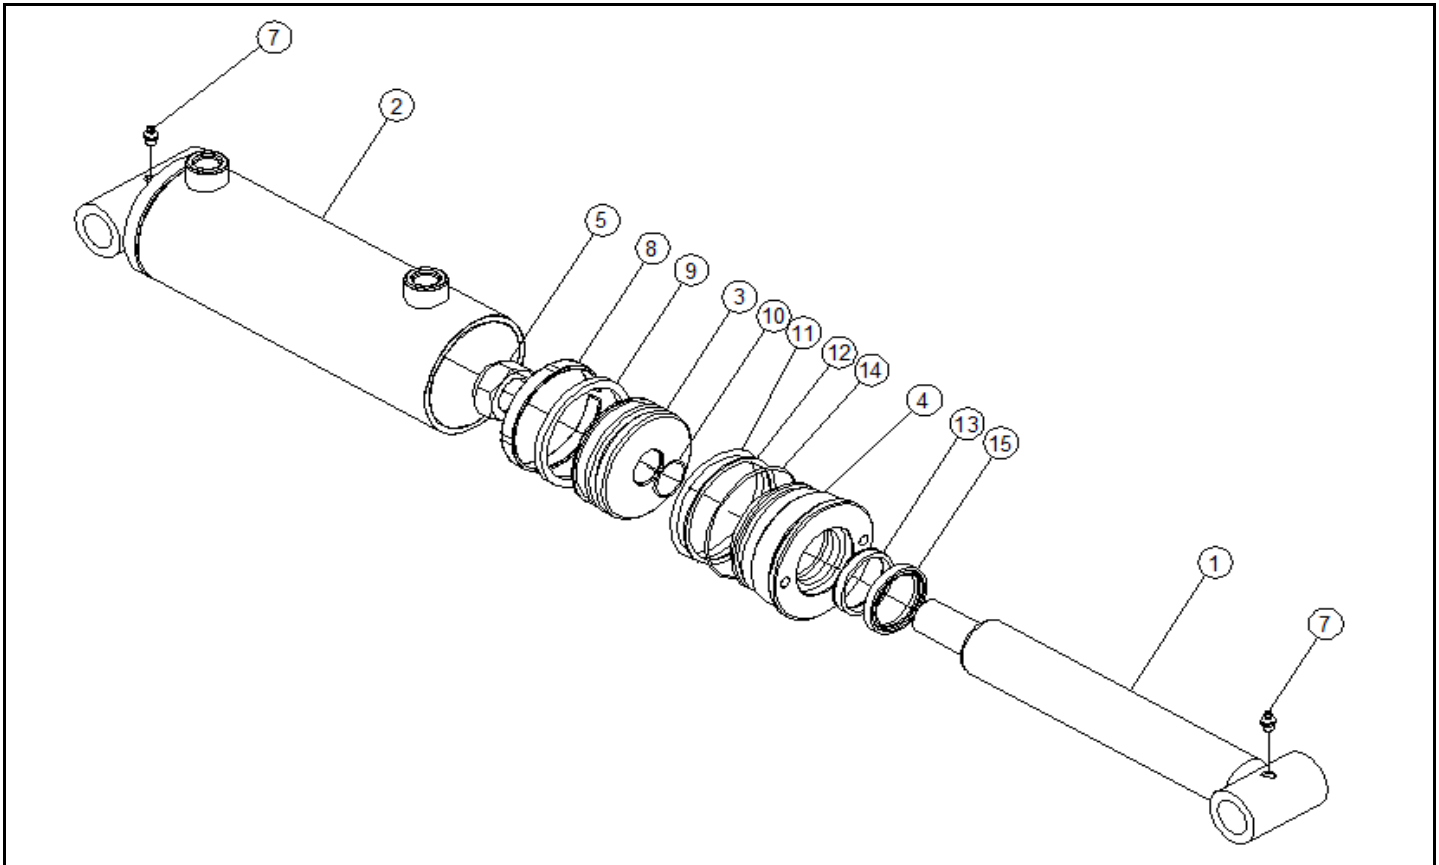

FORTRESS LINE

3000 PSI EXTENDED DUTY

SAE-63000 SERIES 3.00" BORE

MODEL	ITEM	QUANTITY	PART NUMBER	DESCRIPTION
SAE-63008	1	1	020800238	PISTON ROD ASSY
SAE-63012	1	1	020800240	PISTON ROD ASSY
SAE-63016	1	1	020800242	PISTON ROD ASSY
SAE-63020	1	1	020800244	PISTON ROD ASSY
SAE-63024	1	1	020800245	PISTON ROD ASSY
SAE-63030	1	1	020800246	PISTON ROD ASSY
SAE-63032	1	1	020800247	PISTON ROD ASSY
SAE-63036	1	1	020800248	PISTON ROD ASSY
SAE-63040	1	1	020800249	PISTON ROD ASSY
SAE-63042	1	1	020800250	PISTON ROD ASSY
SAE-63048	1	1	020800251	PISTON ROD ASSY
SAE-63008	2	1	061500682	BUTT & TUBE ASSY
SAE-63012	2	1	061500684	BUTT & TUBE ASSY
SAE-63016	2	1	061500686	BUTT & TUBE ASSY
SAE-63020	2	1	061500688	BUTT & TUBE ASSY
SAE-63024	2	1	061500689	BUTT & TUBE ASSY
SAE-63030	2	1	061500690	BUTT & TUBE ASSY
SAE-63032	2	1	061500691	BUTT & TUBE ASSY
SAE-63036	2	1	061500692	BUTT & TUBE ASSY

FORTRESS LINE

3000 PSI EXTENDED DUTY

SAE-63000 SERIES 3.00" BORE

MODEL	ITEM	QUANTITY	PART NUMBER	DESCRIPTION
SAE-63040	2	1	061500693	BUTT & TUBE ASSY
SAE-63042	2	1	061500694	BUTT & TUBE ASSY
SAE-63048	2	1	061500695	BUTT & TUBE ASSY
SAE-63000	3	1	071500316	PISTON
SAE-63000	4	1	081500395	GLAND
SAE-63000	5	1	220000210	LOCKNUT
SAE-63048	6	1	210900077	2" SPACER-NOT SHOWN
SAE-63000	7	2	270010002	GREASE ZERK
SAE-63000	8	1 *	240011004	BEARING RING
SAE-63000	9	1 *	240036001	TEFLON SEAL ASSY.
SAE-63000	10	1 *	240000022	O-RING
SAE-63000	11	1 *	240000334	O-RING
SAE-63000	12	1 *	240061334	BU-WASHER
SAE-63000	13	1 *	240020059	U-CUP
SAE-63000	14	1 *	240000151	O-RING
SAE-63000	15	1 *	250014150	WIPER
		*	PMCK-63000	PACKING KIT