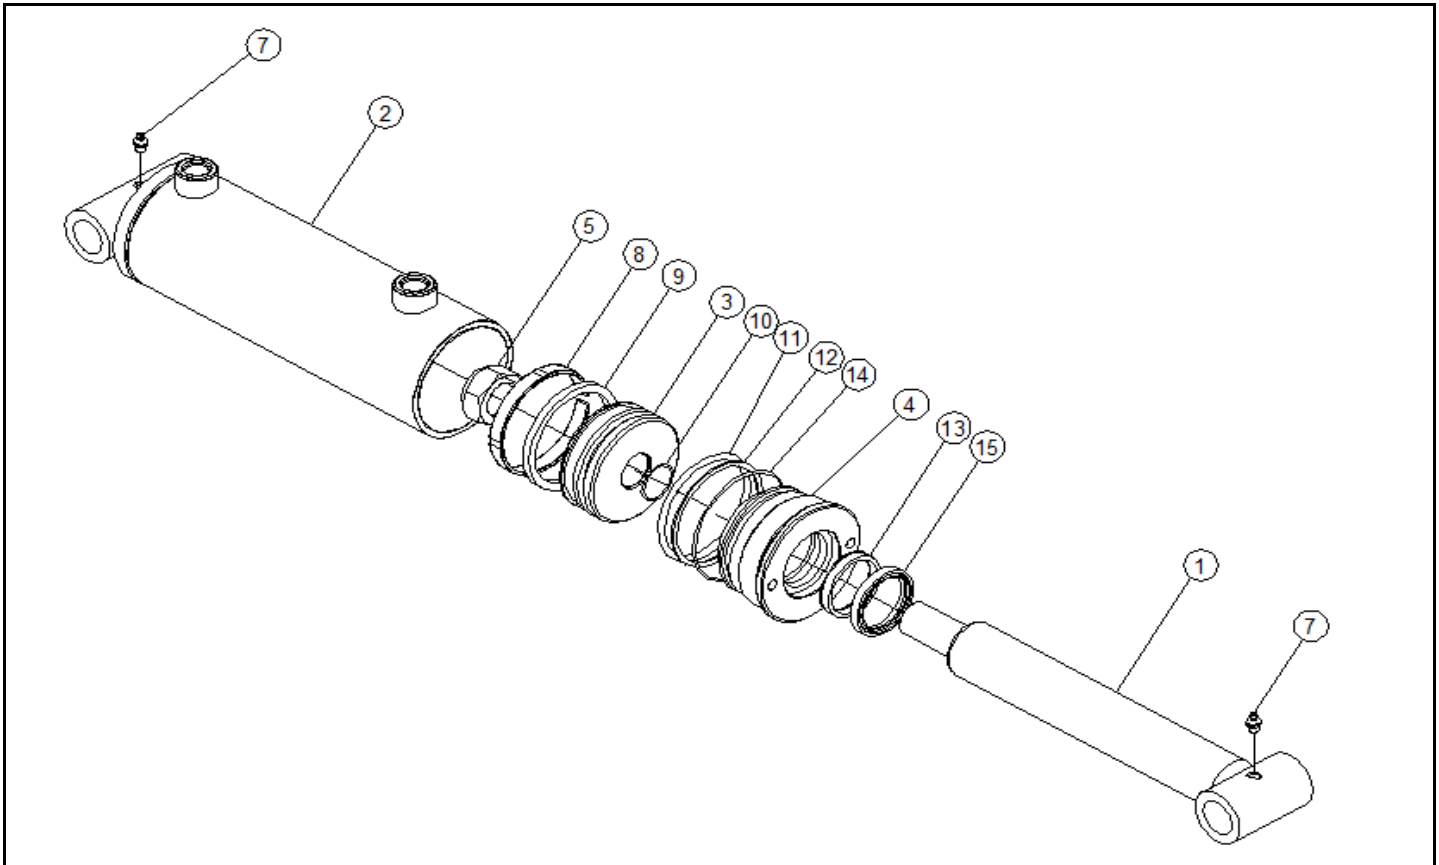

FORTRESS LINE

3000 PSI EXTENDED DUTY

SAE-63500 SERIES 3.50" BORE

MODEL	ITEM	QUANTITY	PART NUMBER	DESCRIPTION
SAE-63508	1	1	021000158	PISTON ROD ASSY
SAE-63512	1	1	021000160	PISTON ROD ASSY
SAE-63516	1	1	021000162	PISTON ROD ASSY
SAE-63520	1	1	021000164	PISTON ROD ASSY
SAE-63524	1	1	021000165	PISTON ROD ASSY
SAE-63530	1	1	021000166	PISTON ROD ASSY
SAE-63532	1	1	021000167	PISTON ROD ASSY
SAE-63536	1	1	021000168	PISTON ROD ASSY
SAE-63540	1	1	021000169	PISTON ROD ASSY
SAE-63542	1	1	021000170	PISTON ROD ASSY
SAE-63548	1	1	021000171	PISTON ROD ASSY
SAE-63508	2	1	061700530	BUTT & TUBE ASSY
SAE-63512	2	1	061700532	BUTT & TUBE ASSY
SAE-63516	2	1	061700534	BUTT & TUBE ASSY
SAE-63520	2	1	061700536	BUTT & TUBE ASSY
SAE-63524	2	1	061700537	BUTT & TUBE ASSY
SAE-63530	2	1	061700538	BUTT & TUBE ASSY
SAE-63532	2	1	061700539	BUTT & TUBE ASSY
SAE-63536	2	1	061700540	BUTT & TUBE ASSY

FORTRESS LINE

3000 PSI EXTENDED DUTY

SAE-63500 SERIES 3.50" BORE

MODEL	ITEM	QUANTITY	PART NUMBER	DESCRIPTION
SAE-63540	2	1	061700541	BUTT & TUBE ASSY
SAE-63542	2	1	061700542	BUTT & TUBE ASSY
SAE-63542	2	1	061700543	BUTT & TUBE ASSY
SAE-63500	3	1	071700260	PISTON
SAE-63500	4	1	081700324	GLAND
SAE-63500	5	1	220000211	LOCKNUT
SAE-63500	6	1	211100265	2" SPACER- NOT SHOWN
SAE-63500	7	2	270010002	GREASE ZERK
SAE-63500	8	1 *	240011005	BEARING RING
SAE-63500	9	1 *	240036002	TEFLON SEAL ASSY.
SAE-63500	10	1 *	240000024	O-RING
SAE-63500	11	1 *	240000338	O-RING
SAE-63500	12	1 *	240061338	BU-WASHER
SAE-63500	13	1 *	240020007	U-CUP
SAE-63500	14	1 *	240000153	O-RING
SAE-63500	15	1 *	250014175	WIPER
		*	PMCK-63500	PACKING KIT