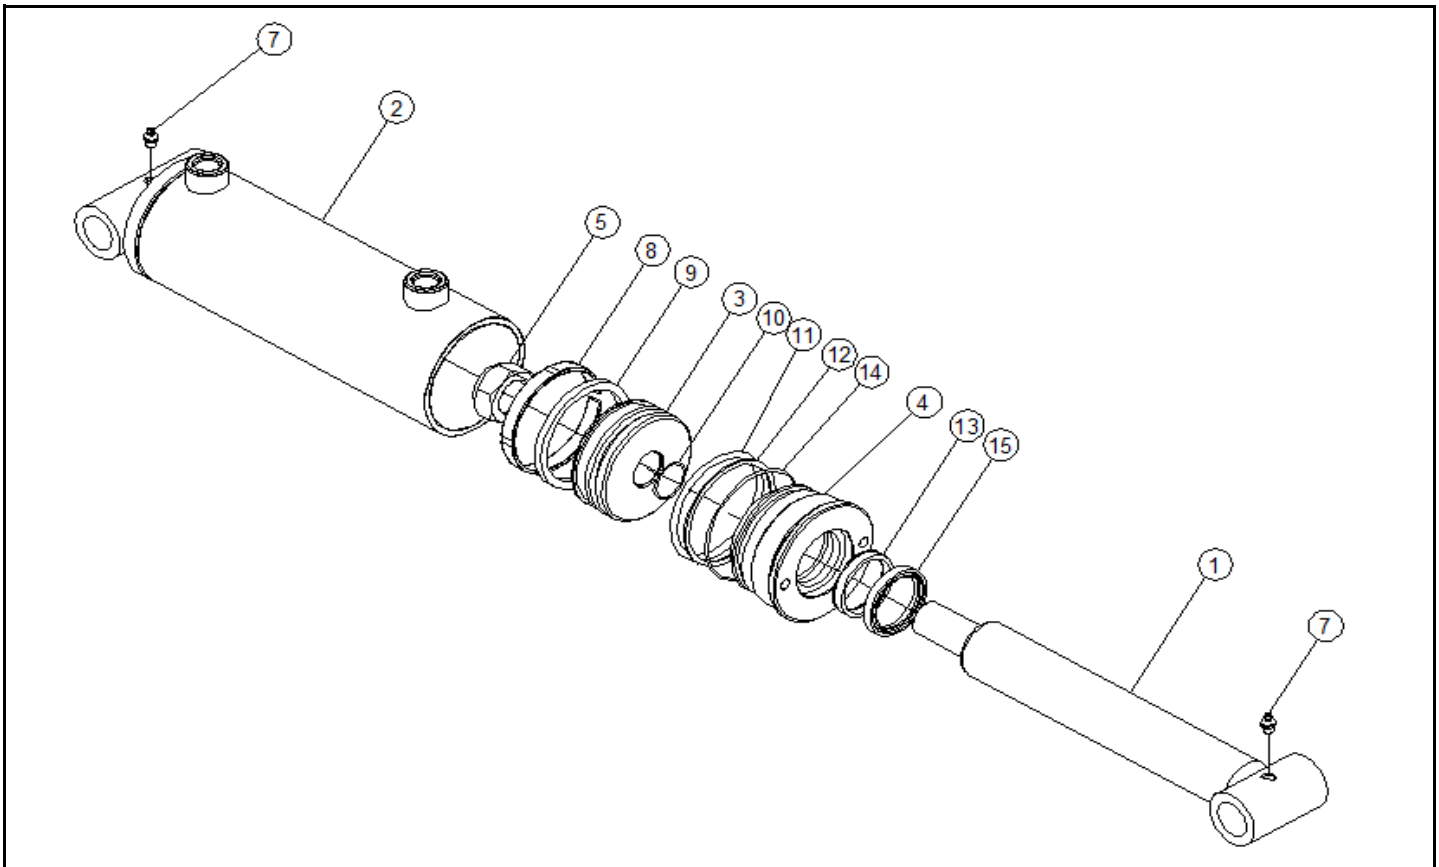

FORTRESS LINE

3000 PSI EXTENDED DUTY

SAE-62500 SERIES 2.50" BORE

MODEL	ITEM	QUANTITY	PART NUMBER	DESCRIPTION
SAE-62542	2	1	061300669	BUTT & TUBE ASSY
SAE-62500	3	1	071300250	PISTON
SAE-62500	4	1	081300352	GLAND
SAE-62500	5	1	220000208	LOCKNUT
SAE-62500	7	2	270010002	GREASE ZERK
SAE-62500	8	1 *	240011003	BEARING RING
SAE-62500	9	1 *	240036020	TEFLON SEAL ASSY.
SAE-62500	10	1 *	240000018	O-RING
SAE-62500	11	1 *	240000330	O-RING
SAE-62500	12	1 *	240061330	BU-WASHER
SAE-62500	13	1 *	240037106	U-CUP
SAE-62500	14	1 *	240000145	O-RING
SAE-62500	15	1 *	250014137	WIPER
		*	PMCK-62500	PACKING KIT

FORTRESS LINE

3000 PSI EXTENDED DUTY

SAE-63000 SERIES 3.00" BORE

MODEL	ITEM	QUANTITY	PART NUMBER	DESCRIPTION
SAE-63008	1	1	020800238	PISTON ROD ASSY
SAE-63012	1	1	020800240	PISTON ROD ASSY
SAE-63016	1	1	020800242	PISTON ROD ASSY
SAE-63020	1	1	020800244	PISTON ROD ASSY
SAE-63024	1	1	020800245	PISTON ROD ASSY
SAE-63030	1	1	020800246	PISTON ROD ASSY
SAE-63032	1	1	020800247	PISTON ROD ASSY
SAE-63036	1	1	020800248	PISTON ROD ASSY
SAE-63040	1	1	020800249	PISTON ROD ASSY
SAE-63042	1	1	020800250	PISTON ROD ASSY
SAE-63048	1	1	020800251	PISTON ROD ASSY
SAE-63008	2	1	061500682	BUTT & TUBE ASSY
SAE-63012	2	1	061500684	BUTT & TUBE ASSY
SAE-63016	2	1	061500686	BUTT & TUBE ASSY
SAE-63020	2	1	061500688	BUTT & TUBE ASSY
SAE-63024	2	1	061500689	BUTT & TUBE ASSY
SAE-63030	2	1	061500690	BUTT & TUBE ASSY
SAE-63032	2	1	061500691	BUTT & TUBE ASSY
SAE-63036	2	1	061500692	BUTT & TUBE ASSY