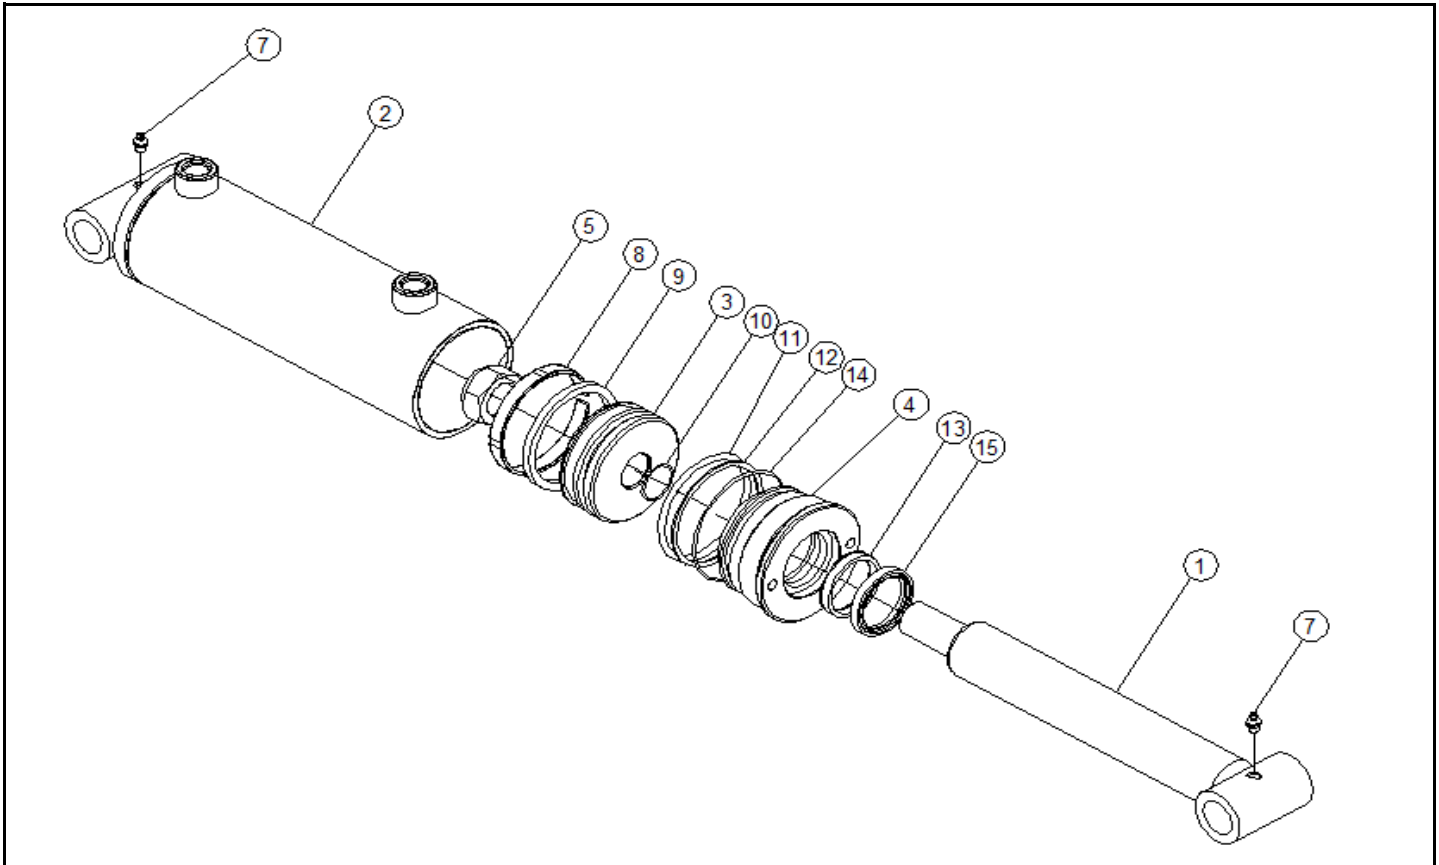

FORTRESS LINE

3000 PSI EXTENDED DUTY

SAE-63000 SERIES 3.00" BORE

MODEL	ITEM	QUANTITY	PART NUMBER	DESCRIPTION
SAE-63040	2	1	061500693	BUTT & TUBE ASSY
SAE-63042	2	1	061500694	BUTT & TUBE ASSY
SAE-63048	2	1	061500695	BUTT & TUBE ASSY
SAE-63000	3	1	071500316	PISTON
SAE-63000	4	1	081500395	GLAND
SAE-63000	5	1	220000210	LOCKNUT
SAE-63048	6	1	210900077	2" SPACER-NOT SHOWN
SAE-63000	7	2	270010002	GREASE ZERK
SAE-63000	8	1 *	240011004	BEARING RING
SAE-63000	9	1 *	240036001	TEFLON SEAL ASSY.
SAE-63000	10	1 *	240000022	O-RING
SAE-63000	11	1 *	240000334	O-RING
SAE-63000	12	1 *	240061334	BU-WASHER
SAE-63000	13	1 *	240020059	U-CUP
SAE-63000	14	1 *	240000151	O-RING
SAE-63000	15	1 *	250014150	WIPER
		*	PMCK-63000	PACKING KIT

FORTRESS LINE

3000 PSI EXTENDED DUTY

SAE-63500 SERIES 3.50" BORE

MODEL	ITEM	QUANTITY	PART NUMBER	DESCRIPTION
SAE-63508	1	1	021000158	PISTON ROD ASSY
SAE-63512	1	1	021000160	PISTON ROD ASSY
SAE-63516	1	1	021000162	PISTON ROD ASSY
SAE-63520	1	1	021000164	PISTON ROD ASSY
SAE-63524	1	1	021000165	PISTON ROD ASSY
SAE-63530	1	1	021000166	PISTON ROD ASSY
SAE-63532	1	1	021000167	PISTON ROD ASSY
SAE-63536	1	1	021000168	PISTON ROD ASSY
SAE-63540	1	1	021000169	PISTON ROD ASSY
SAE-63542	1	1	021000170	PISTON ROD ASSY
SAE-63548	1	1	021000171	PISTON ROD ASSY
SAE-63508	2	1	061700530	BUTT & TUBE ASSY
SAE-63512	2	1	061700532	BUTT & TUBE ASSY
SAE-63516	2	1	061700534	BUTT & TUBE ASSY
SAE-63520	2	1	061700536	BUTT & TUBE ASSY
SAE-63524	2	1	061700537	BUTT & TUBE ASSY
SAE-63530	2	1	061700538	BUTT & TUBE ASSY
SAE-63532	2	1	061700539	BUTT & TUBE ASSY
SAE-63536	2	1	061700540	BUTT & TUBE ASSY