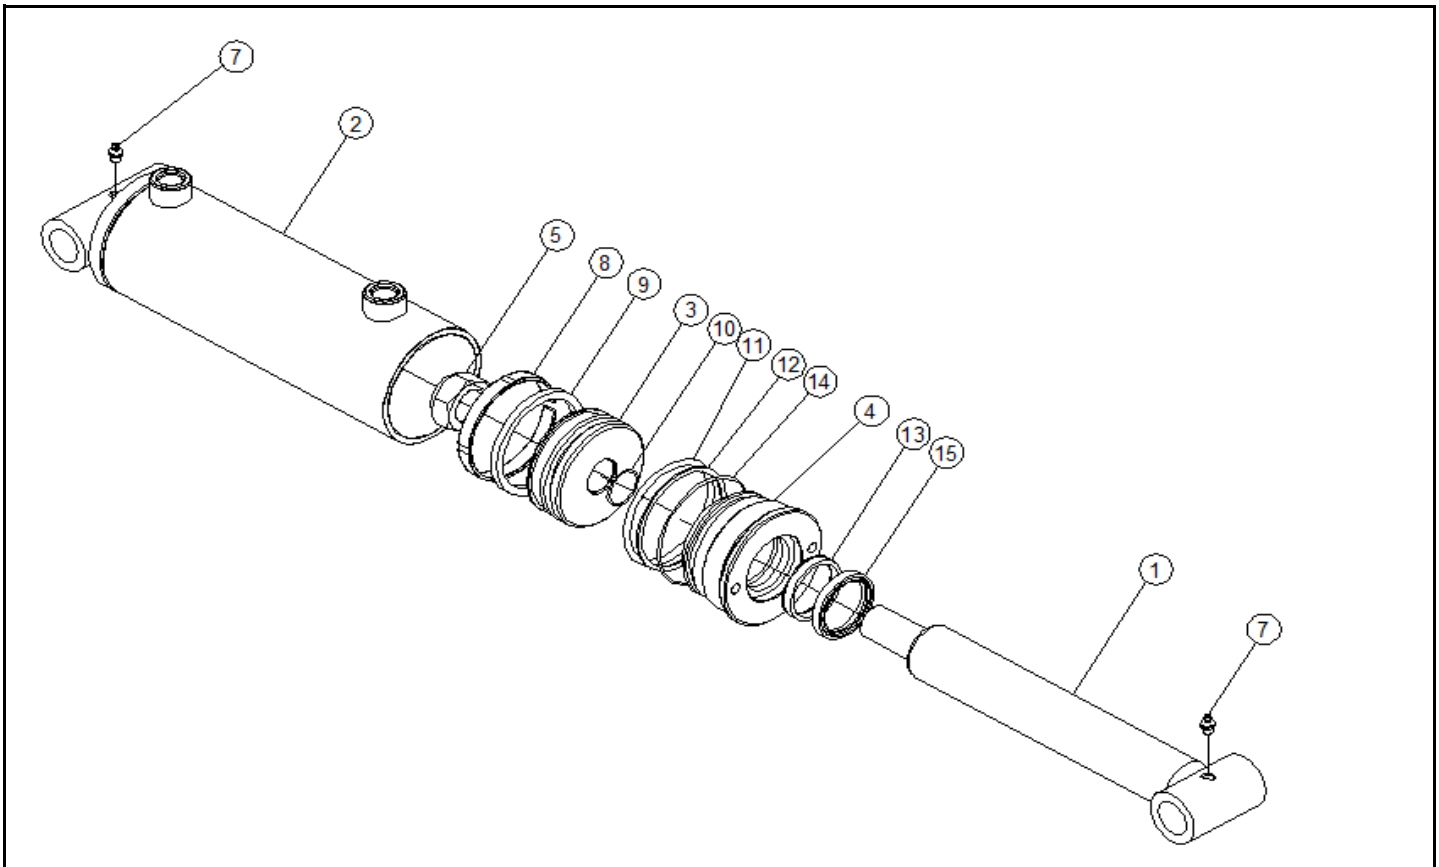

FORTRESS LINE

3000 PSI EXTENDED DUTY

SAE-62500 SERIES 2.50" BORE

MODEL	ITEM	QUANTITY	PART NUMBER	DESCRIPTION
SAE-62508	1	1	020700151	PISTON ROD ASSY
SAE-62512	1	1	020700153	PISTON ROD ASSY
SAE-62516	1	1	020700155	PISTON ROD ASSY
SAE-62520	1	1	020700157	PISTON ROD ASSY
SAE-62524	1	1	020700158	PISTON ROD ASSY
SAE-62530	1	1	020700159	PISTON ROD ASSY
SAE-62532	1	1	020700160	PISTON ROD ASSY
SAE-62536	1	1	020700161	PISTON ROD ASSY
SAE-62540	1	1	020700162	PISTON ROD ASSY
SAE-62542	1	1	020700163	PISTON ROD ASSY
SAE-62508	2	1	061300657	BUTT & TUBE ASSY
SAE-62512	2	1	061300659	BUTT & TUBE ASSY
SAE-62516	2	1	061300661	BUTT & TUBE ASSY
SAE-62520	2	1	061300663	BUTT & TUBE ASSY
SAE-62524	2	1	061300664	BUTT & TUBE ASSY
SAE-62530	2	1	061300665	BUTT & TUBE ASSY
SAE-62532	2	1	061300666	BUTT & TUBE ASSY
SAE-62536	2	1	061300667	BUTT & TUBE ASSY
SAE-62540	2	1	061300668	BUTT & TUBE ASSY

FORTRESS LINE

3000 PSI EXTENDED DUTY

SAE-62500 SERIES 2.50" BORE

MODEL	ITEM	QUANTITY	PART NUMBER	DESCRIPTION
SAE-62542	2	1	061300669	BUTT & TUBE ASSY
SAE-62500	3	1	071300250	PISTON
SAE-62500	4	1	081300352	GLAND
SAE-62500	5	1	220000208	LOCKNUT
SAE-62500	7	2	270010002	GREASE ZERK
SAE-62500	8	1 *	240011003	BEARING RING
SAE-62500	9	1 *	240036020	TEFLON SEAL ASSY.
SAE-62500	10	1 *	240000018	O-RING
SAE-62500	11	1 *	240000330	O-RING
SAE-62500	12	1 *	240061330	BU-WASHER
SAE-62500	13	1 *	240037106	U-CUP
SAE-62500	14	1 *	240000145	O-RING
SAE-62500	15	1 *	250014137	WIPER
		*	PMCK-62500	PACKING KIT