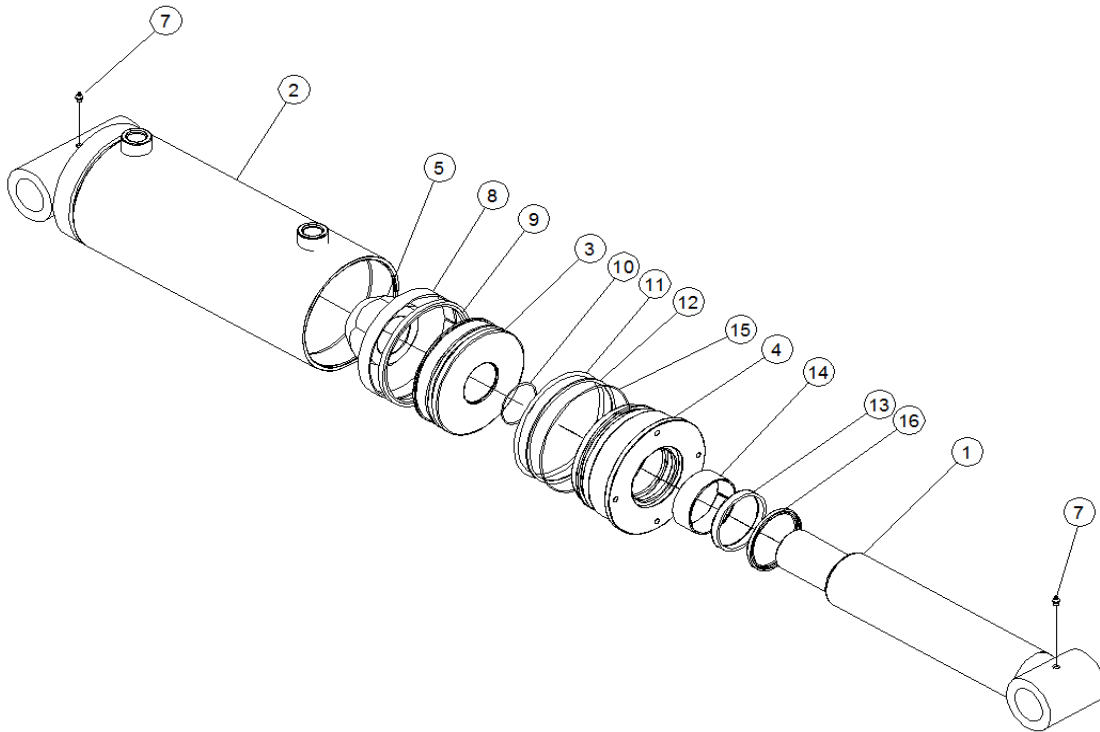

# 8" BORE WELDED CYLINDER

### SAE-68000 SERIES 8.00" BORE

MODEL	ITEM	QUANTITY	PART NUMBER	DESCRIPTION
SAE-68008	1	1	021900044	PISTON ROD ASSY
SAE-68012	1	1	021900053	PISTON ROD ASSY
SAE-68016	1	1	021900045	PISTON ROD ASSY
SAE-68020	1	1	021900054	PISTON ROD ASSY
SAE-68024	1	1	021900055	PISTON ROD ASSY
SAE-68030	1	1	021900056	PISTON ROD ASSY
SAE-68036	1	1	021900046	PISTON ROD ASSY
SAE-68048	1	1	021900047	PISTON ROD ASSY
SAE-68054	1	1	021900058	PISTON ROD ASSY
SAE-68060	1	1	021900059	PISTON ROD ASSY
SAE-68008	2	1	062700102	BUTT & TUBE ASSY
SAE-68012	2	1	062700109	BUTT & TUBE ASSY
SAE-68016	2	1	062700103	BUTT & TUBE ASSY
SAE-68020	2	1	062700110	BUTT & TUBE ASSY
SAE-68024	2	1	062700111	BUTT & TUBE ASSY
SAE-68030	2	1	062700112	BUTT & TUBE ASSY
SAE-68036	2	1	062700104	BUTT & TUBE ASSY
SAE-68048	2	1	062700105	BUTT & TUBE ASSY
SAE-68054	2	1	062700114	BUTT & TUBE ASSY

### SAE-68000 SERIES 8.00" BORE

MODEL	ITEM	QUANTITY	PART NUMBER	DESCRIPTION
SAE-68060	2	1	062700115	BUTT & TUBE ASSY
SAE-68000	3	1	072700070	PISTON
SAE-68000	4	1	082700075	GLAND
SAE-68000	5	1	220000220	LOCKNUT
SAE-68048	6	1	211900071	2" SPACER-NOT SHOWN
SAE-68054	6	1	211900074	3" SPACER - NOT SHOWN
SAE-68060	6	1	211900075	4" SPACER-NOT SHOWN
SAE-68000	7	2	270010002	GREASE ZERK
SAE-68000	8	1 *	240067128	PISTON BEARING RING
SAE-68000	9	1 *	240036007	TEFLON SEAL ASSY.
SAE-68000	10	1 *	240001151	O-RING
SAE-68000	11	1 *	240000443	O-RING
SAE-68000	12	1 *	240061443	BU-WASHER
SAE-68000	13	1 *	240020034	U-CUP
SAE-68000	14	1 *	240011584	ROD BEARING RING
SAE-68000	15	1 *	240000171	O-RING
SAE-68000	16	1 *	250014400	WIPER
SAE-68000	17	2 *	240000242	O-RING- NOT SHOWN
		*	PMCK-68000	PACKING KIT